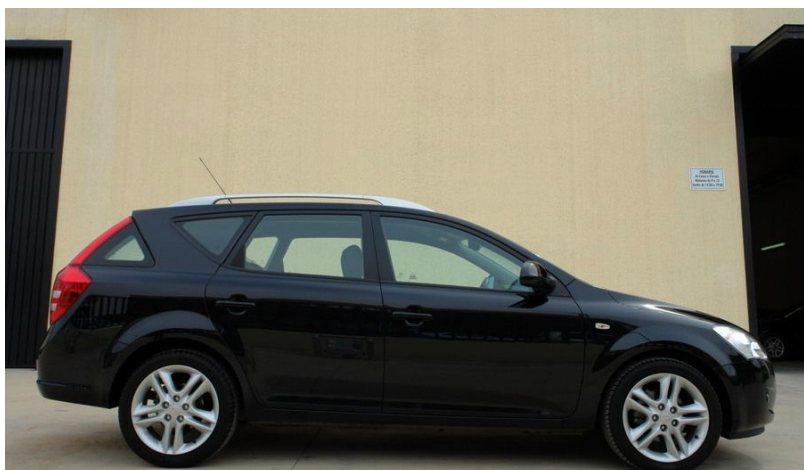

KIA CEE D 2.0 CRDI 140 CV, 6 VEL, -EMOTION-

Precio: 0€

| | | | |
|-----------------------|------------|-------------------------|---|
| Marca | KIA | Modelo | CEE D 2.0 CRDI 140 CV, 6 VEL, -EMOTION- |
| Kilometros | | Cambio | |
| Año | 29/04/2026 | Color carrocería | NEGRO METALIZADO |
| Carrocería | | Cilindrada | |
| Combustible | Diesel | CV / KW | |
| Interior color | | | |