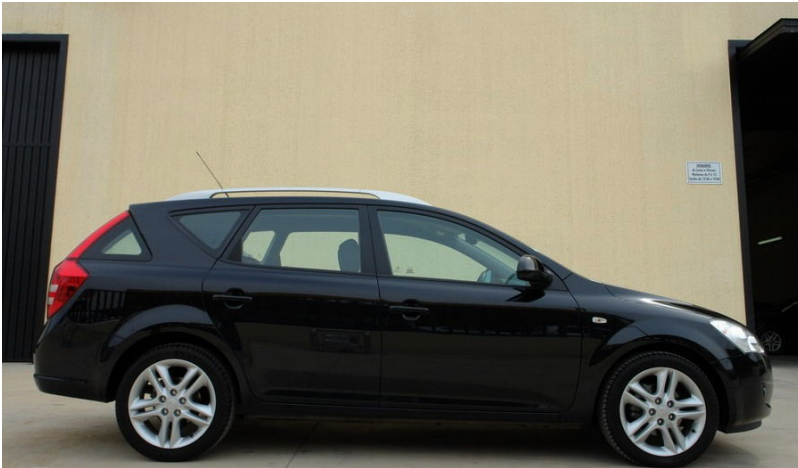

KIA CEE D 2.0 CRDI 140 CV, 6 VEL, -EMOTION-

Precio: 0€

Marca	KIA	Modelo	CEE D 2.0 CRDI 140 CV, 6 VEL, -EMOTION-
Kilometros		Cambio	
Año	20/05/2026	Color carrocería	NEGRO METALIZADO
Carrocería		Cilindrada	
Combustible	Diesel	CV / KW	
Interior color			