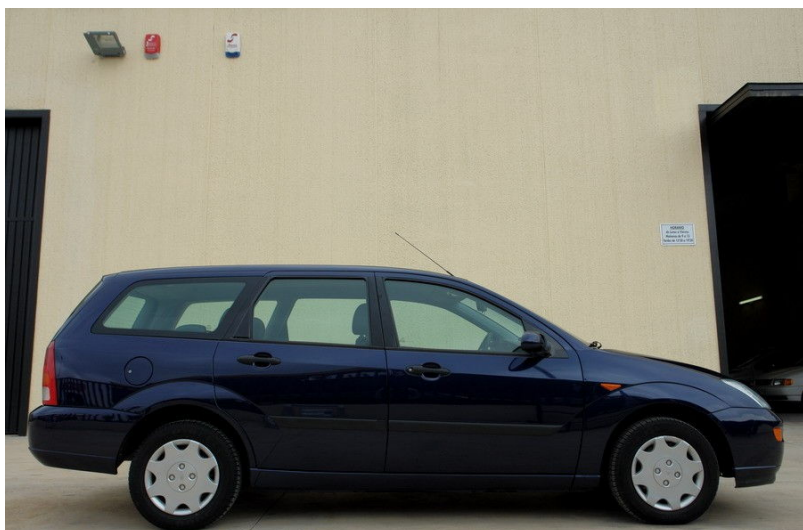

AUTOMOCIÓN PERE SL

Telf: 977 84 55 55 / Whatsapp: 618 770

006

www.automocionpere.com -

info@automocionpere.com

Pol. Ind. La Drecera
C/ Metalurgia, 8
43470 La Selva del Camp - Tarragona

FORD FOCUS 1.6i 100 CV, FAMILIAR.

Precio: 0€

Marca	FORD	Modelo	FOCUS 1.6i 100 CV, FAMILIAR.
Kilometros		Cambio	
Año	20/05/2026	Color carrocería	AZUL METALIZADO
Carroceria		Cilindrada	
Combustible	Gasolina	CV / KW	
Interior color			

Comentarios: