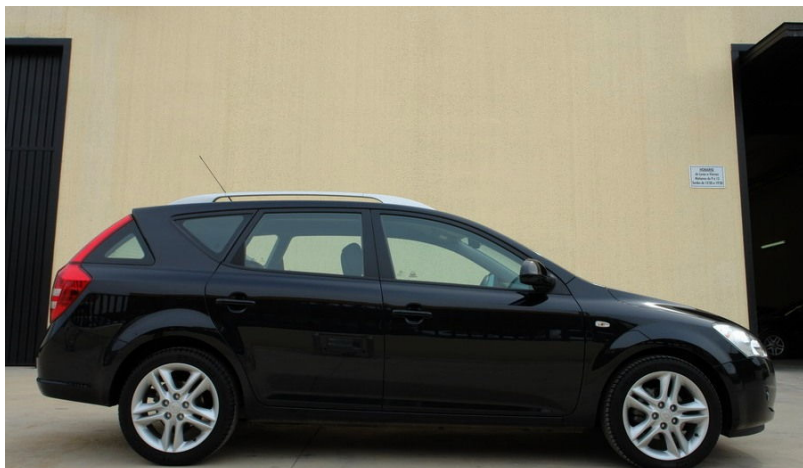

KIA CEE D 2.0 CRDI 140 CV, 6 VEL, -EMOTION-

Precio: 0€

Marca	KIA	Modelo	CEE D 2.0 CRDI 140 CV, 6 VEL, -EMOTION-
Kilometros		Cambio	
Año	17/06/2026	Color carrocería	NEGRO METALIZADO
Carrocería		Cilindrada	
Combustible	Diesel	CV / KW	
Interior color			